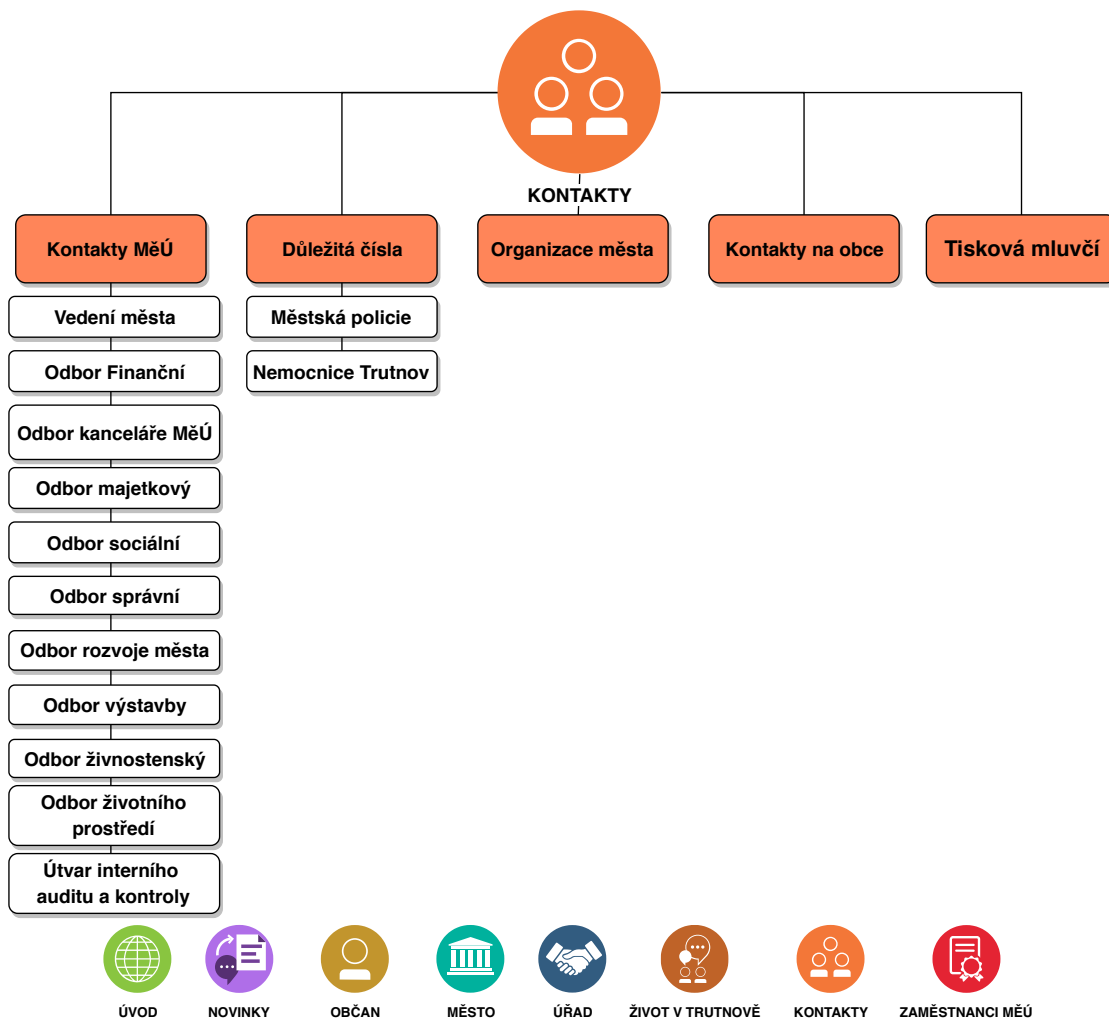

NÁVRH WEBU

www.trutnov.cz

***1) Úvodní stránka by měla obsahovat následující položky:**

1. Logo Města Trutnova
2. Odkazy na všechny hlavní sekce
3. Odkaz na mapu stránek webu a prohlášení o přístupnosti webu
2. Aktuální témata - aktuální témata trvalejšího charakteru cca 1 měsíc (aktuální téma určí administrátor, případně rada webu)
3. Novinky - aktuální články, které si určí redaktor jako novinku
4. 3 reklamní prostory pro bannery (2 svislé a 1 vodorovný)
5. Anketu na aktuálně zvolené téma (aktuální téma určí administrátor, případně rada webu)
6. Kalendář událostí

MĚSTO

ÚŘAD

ŽIVOT V TRUTNOVĚ

KONTAKTY

ZAMĚSTNANCI MĚÚ

ŽIVOT V TRUTNOVĚ

*1)

*1) Prolná se společně v několika hlavních sekcích
(Naše město, Kultura, Sport)

ÚVOD

NOVINKY

OBČAN

MĚSTO

ÚŘAD

ŽIVOT V TRUTNOVĚ

KONTAKTY

ZAMĚSTNANCI MĚÚ

*1)

ZAMĚSTNANCI MĚÚ

*2)

*1) Skrytá zóna webu pro veřejnost - obsah určuje administrátor, nebo rada webu. Bude viditelné pouze pro zaměstnance MěÚ Trutnov, nikoli pro všechny registrované uživatele!

*2) Stránka pro zaměstnance bude obsahovat "Nástěnku pro zaměstnance" (krátké informativní zprávy pro zaměstnance, co je nového, rady, tipy, odkazy na návody, popis nových dokumentů důležitých pro jejich práci).