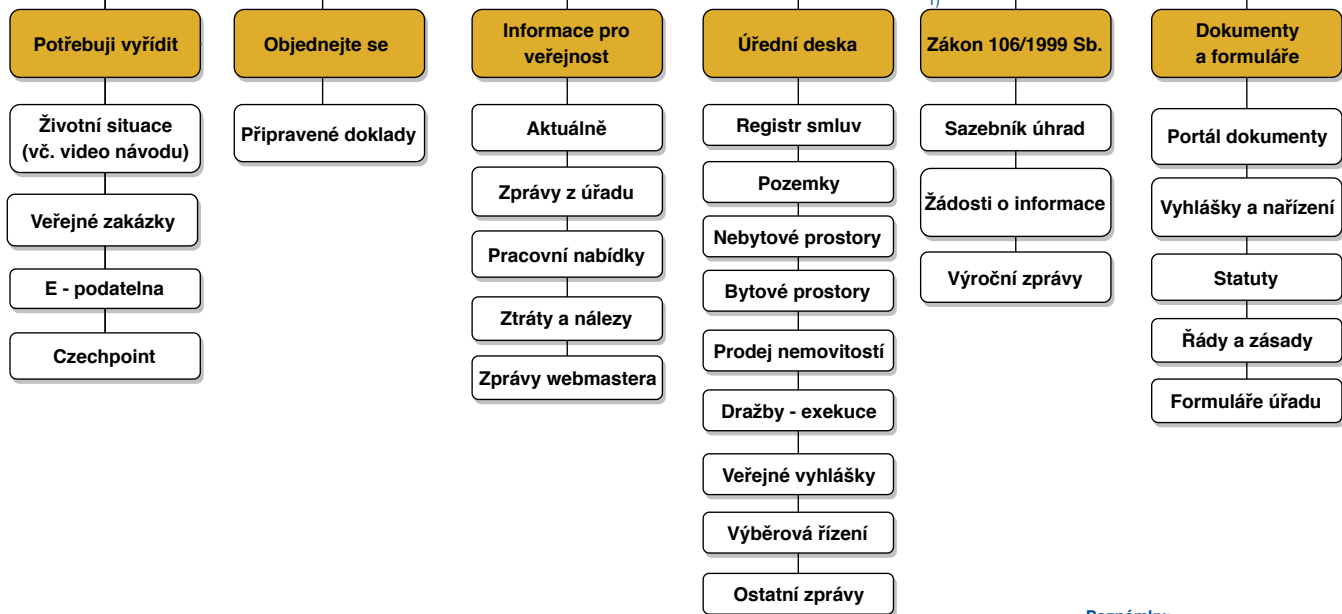

ÚŘAD

ŽIVOT V TRUTNOVĚ

KONTAKTY

ZAMĚSTNANCI MĚÚ

OBČAN

Poznámky:

*1) Pod odkazem "Zákon 106/1999 Sb. bude kompletní celá tabulka všech 18-ti povinně zveřejňovaných bodů"

ÚVOD