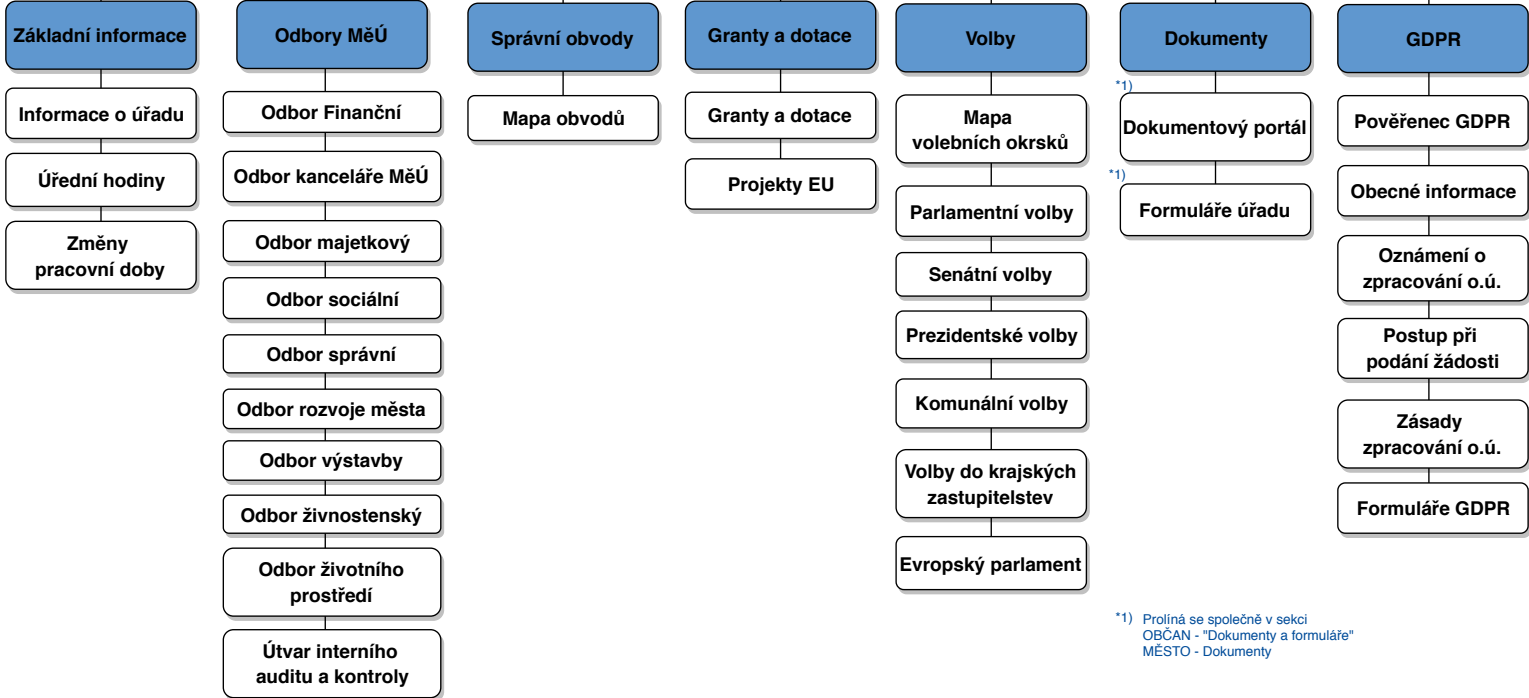

Poznámky:

*1) Prolíná se společně v sekci
OBČAN - "Dokumenty a formuláře"
MĚSTO - Dokumenty

*2) Součástí by mělo být také propojení
s "Portálem dokumenty" - Kalendář jednání

ÚVOD

NOVINKY

OBČAN

MĚSTO

ÚŘAD

ŽIVOT V TRUTNOVĚ

KONTAKTY

ZAMĚSTNANCI MĚU

ÚŘAD

*1) Prolíná se společně v sekci
OBČAN - "Dokumenty a formuláře"
MĚSTO - Dokumenty

ÚVOD

NOVINKY

OBČAN