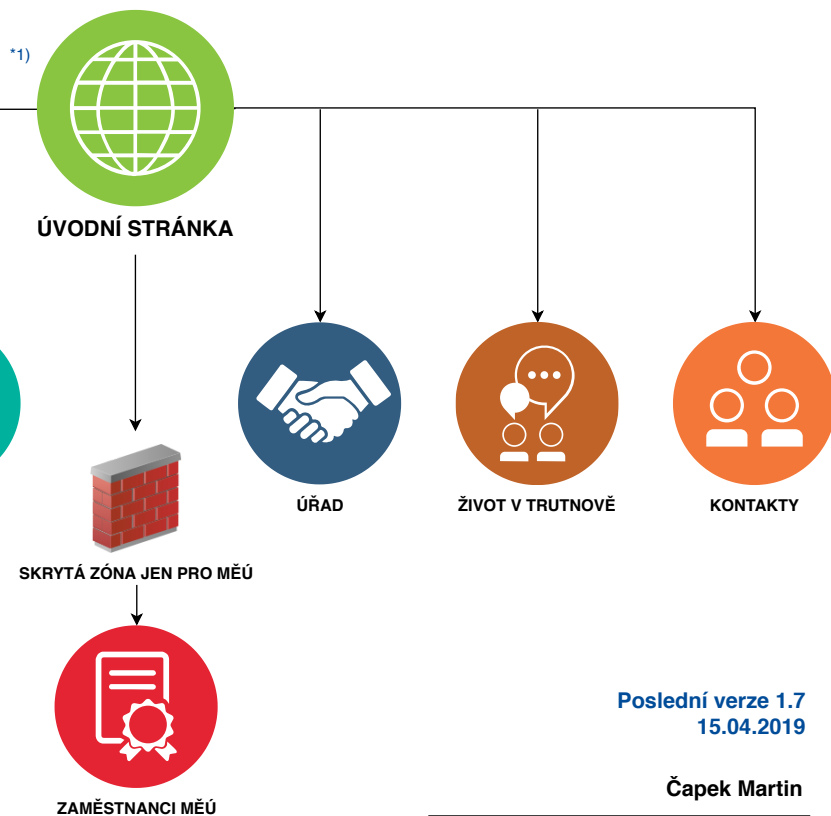

NÁVRH WEBU

www.trutnov.cz

***1) Úvodní stránka by měla obsahovat následující položky:**

1. Logo Města Trutnova
2. Odkazy na všechny hlavní sekce
3. Odkaz na mapu stránek webu a prohlášení o přístupnosti webu
2. Aktuální témata - aktuální témata trvalejšího charakteru cca 1 měsíc (aktuální téma určí administrátor, případně rada webu)
3. Novinky - aktuální články, které si určí redaktor jako novinku
4. 3 reklamní prostory pro bannery (2 svislé a 1 vodorovný)
5. Anketu na aktuálně zvolené téma (aktuální téma určí administrátor, případně rada webu)
6. Kalendář událostí